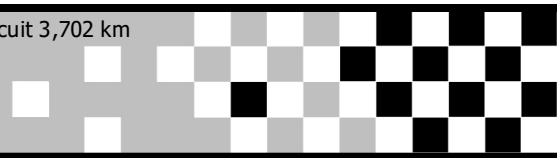

Trofei MES - Round 5 - Cremona

RACE ATTACK 600

Cremona Circuit 3,702 km

Classifica Punti Challenge RTK 600

Pos	No.	Name	Club	Class	Total points	G1	G2
1	176	Gianluca ROMANO		CHALLENGE	50	25	25
2	127	Simone CAMPANINI	DUCALE	CHALLENGE	36	16	20
3	79	Alberto BETTELLA	DUE RUOTE CLASSICHE	CHALLENGE	33	20	13
4	10	Leonardo SPECOLIZZI	DUCALE	CHALLENGE	25	9	16
5	81	Claudio SPERETTA	CARUGO	CHALLENGE	24	13	11
6	25	Nicolò DE PADOVA	TEAMFOX373	CHALLENGE	20	10	10
7	7	Maurizio MORSELLI	VARANO	CHALLENGE	20	11	9